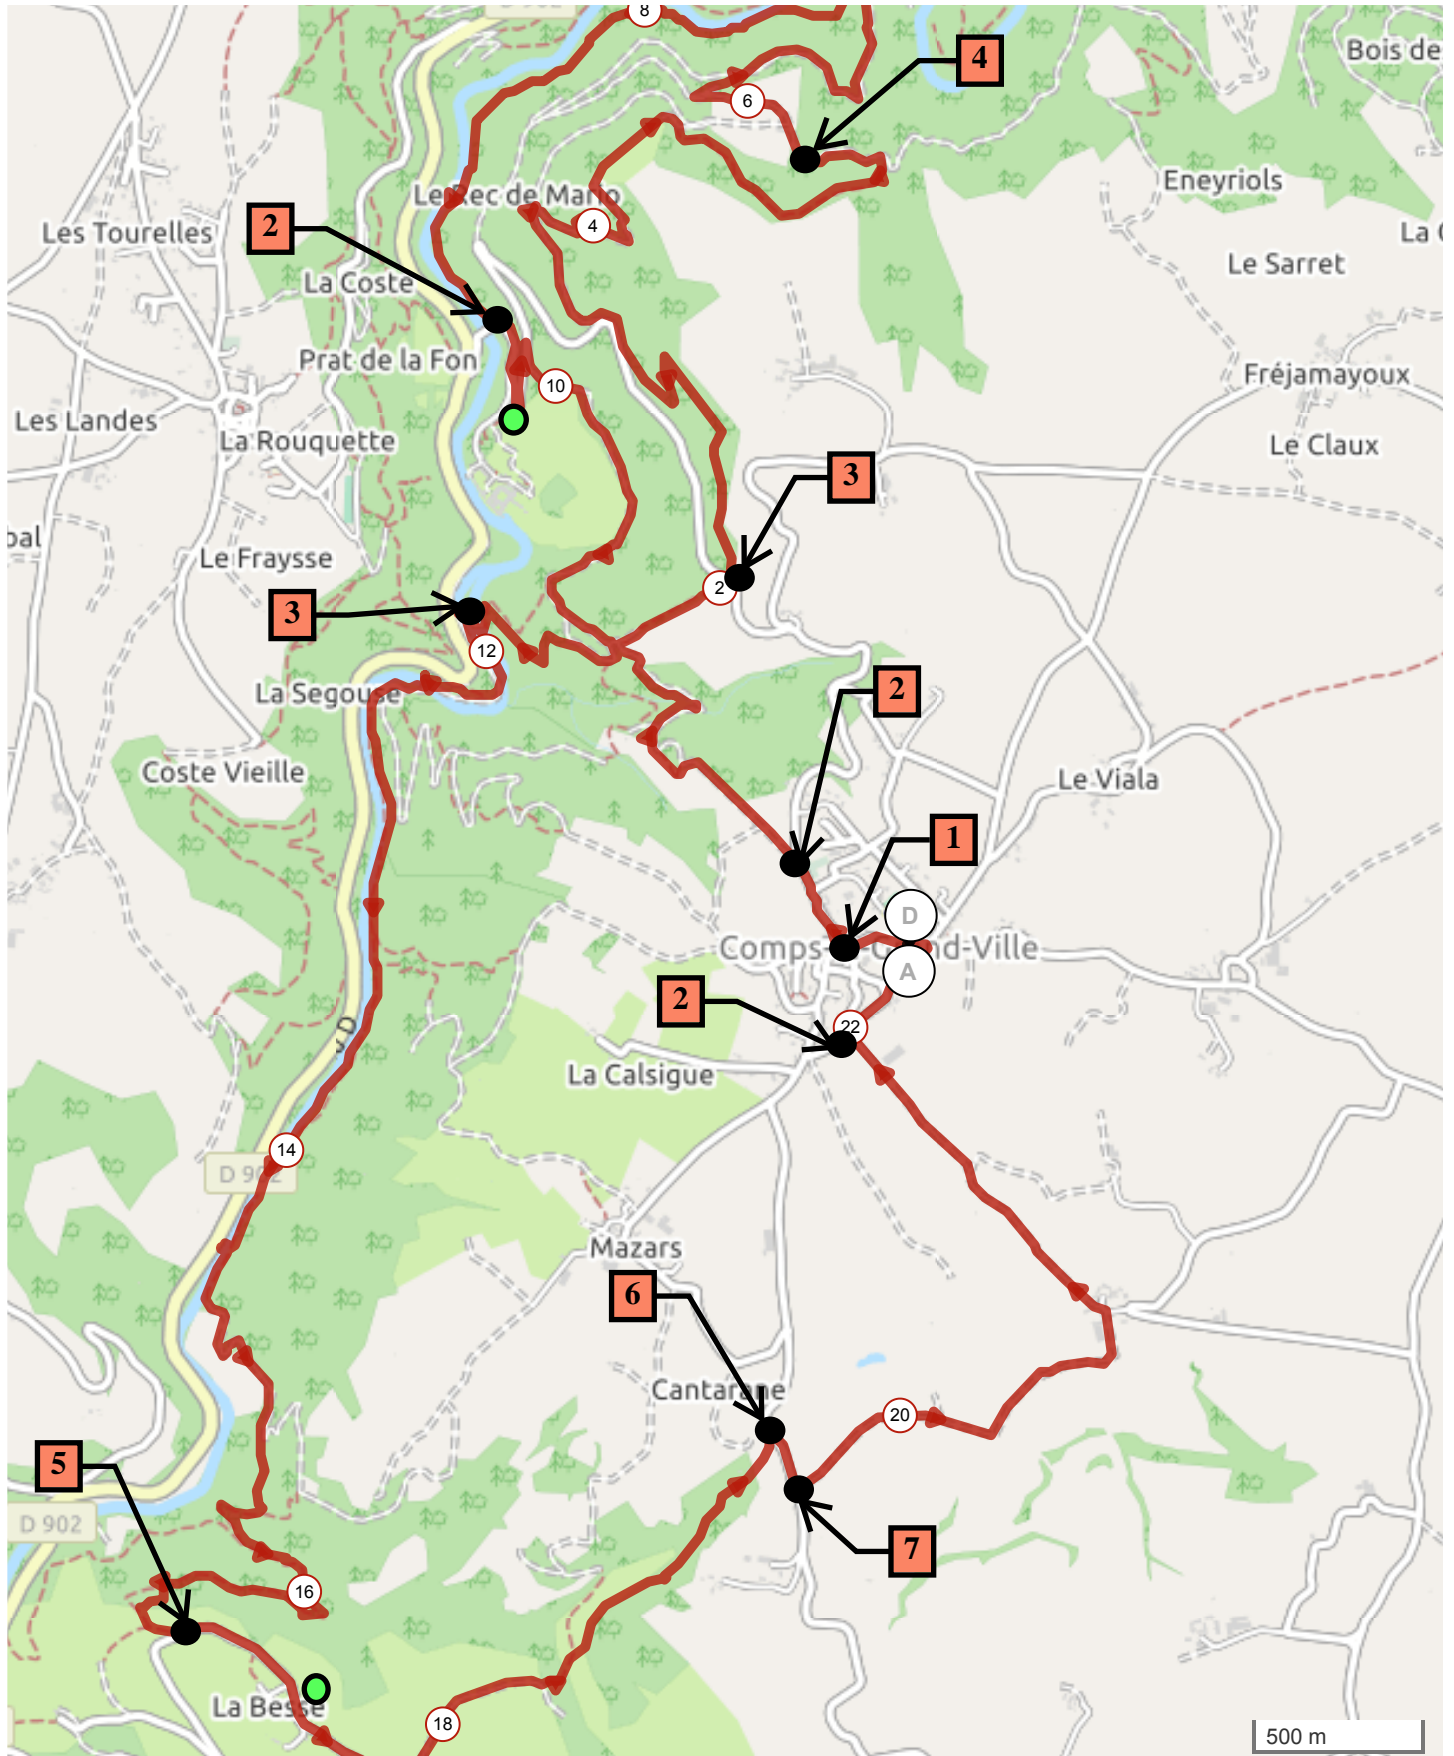

10821001 | Course à pied - Trail | 22.2

Comps-la-Grand-Ville -> Comps-la-Grand-Ville

↳ 22.393 km ⬆️ 590 m ⬆️ 590 m ⬆️ 474 m ⬆️ 717 m

Leaflet | Maps © Thunderforest thunderforest.com - Data © OpenStreetMap contributors

● RAVITAILLEMENT